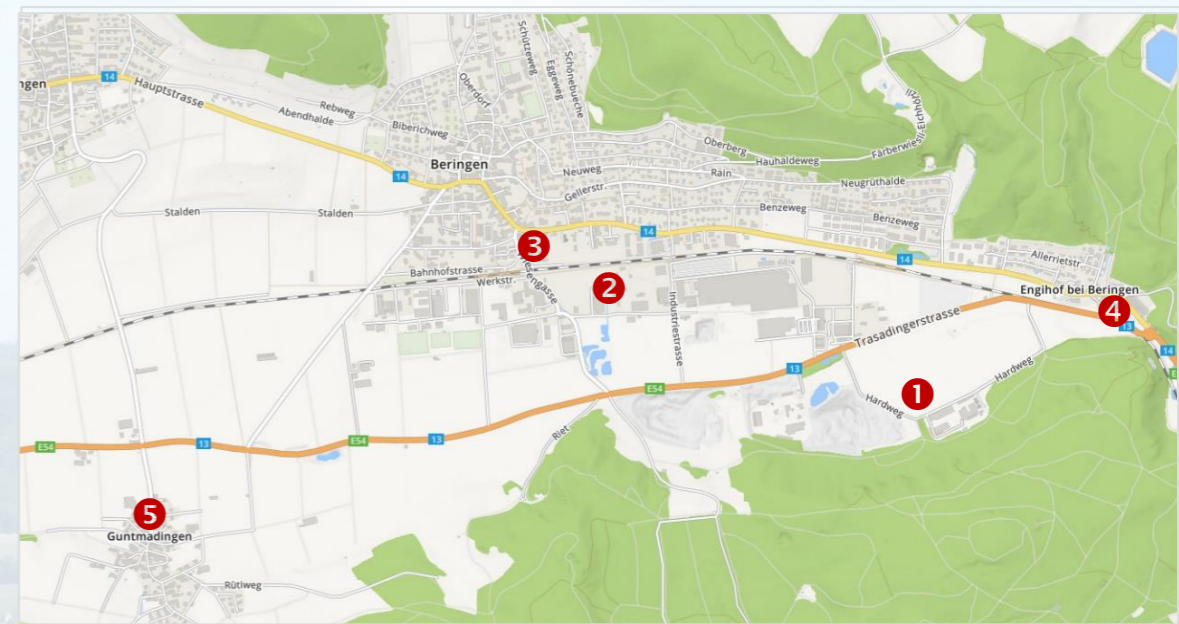

Abfall-Merkblatt 2025

Gemeinde Beringen

Abfallsammelstellen:

- 1** KBA Hard
- 2** Arnold Schmid Recycling AG
- 3** Coop - Parkplatz
- 4** Beringen Enge
- 5** Guntmadingen

Verkaufsstellen für Abfallmarken:

- Coop Beringen, Schaffhauserstrasse 2
- Coop Pronto Beringen, Schaffhauserstr. 240
- Drogerie Kaufmann, Unterdorf 31
- Landi Klettgau AG, Werkstrasse 15
- Migros Beringen, Schaffhauserstrasse 72
- Gemeinde Beringen, Zelgstrasse 8